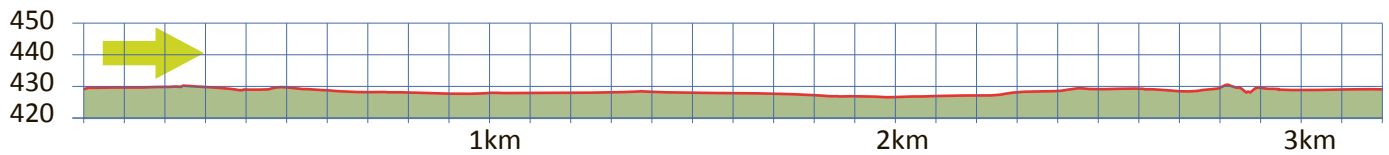

GRINDEL

3

8304 WALLISELLEN

3.2 km

m.ü.M.

Ecke Gleisbogenweg/Industriestrasse
vor Bäckerei/Café Steiner

Wasserrad

Café Steiner