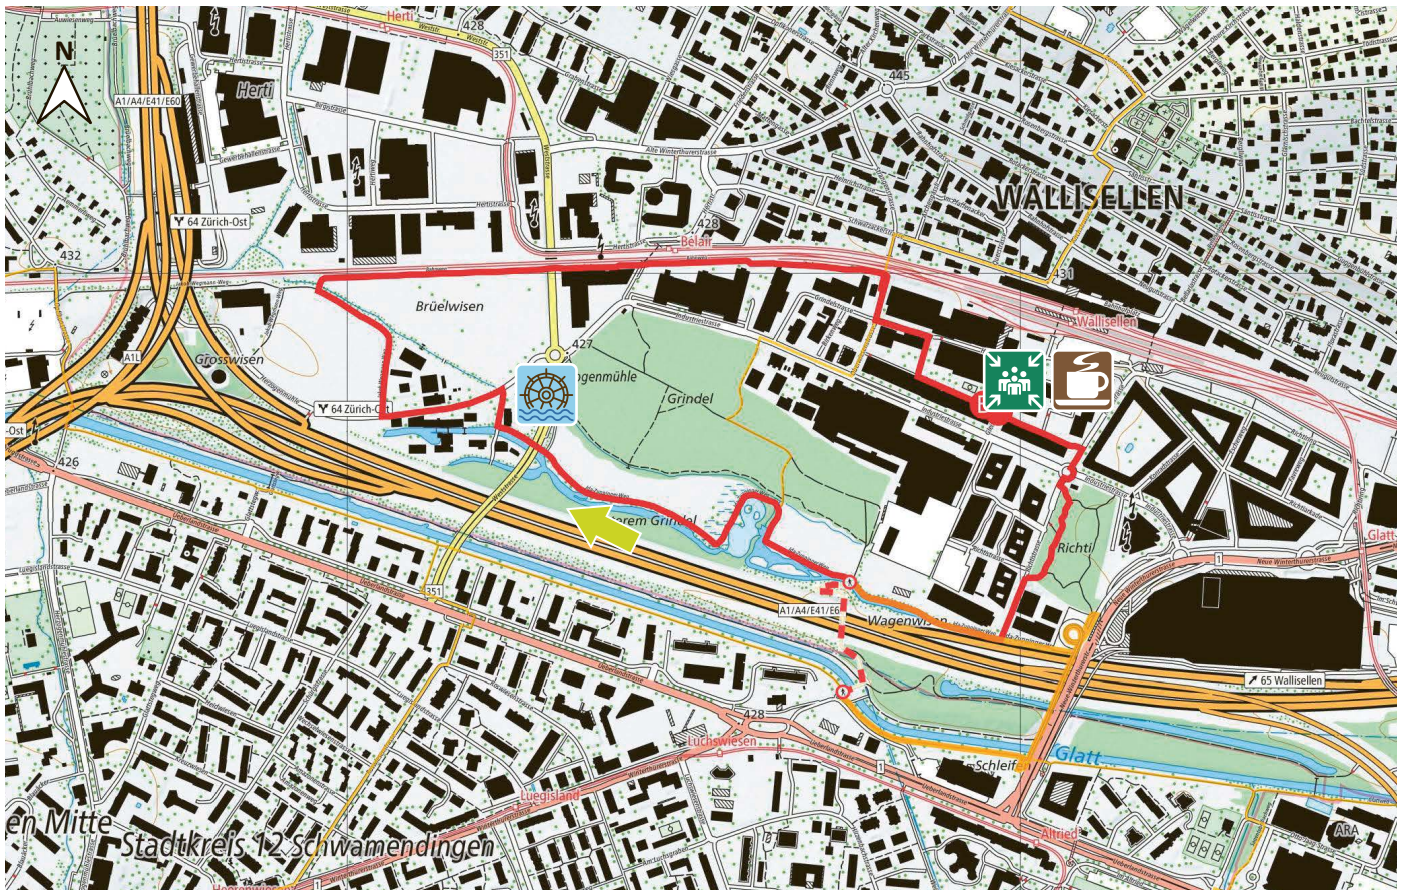

GRINDEL

3

8304 WALLISELLEN

3.2 km

m.ü.M.

Ecke Gleisbogenweg/Industriestrasse
vor Bäckerei/Café Steiner

Wasserrad

Café Steiner